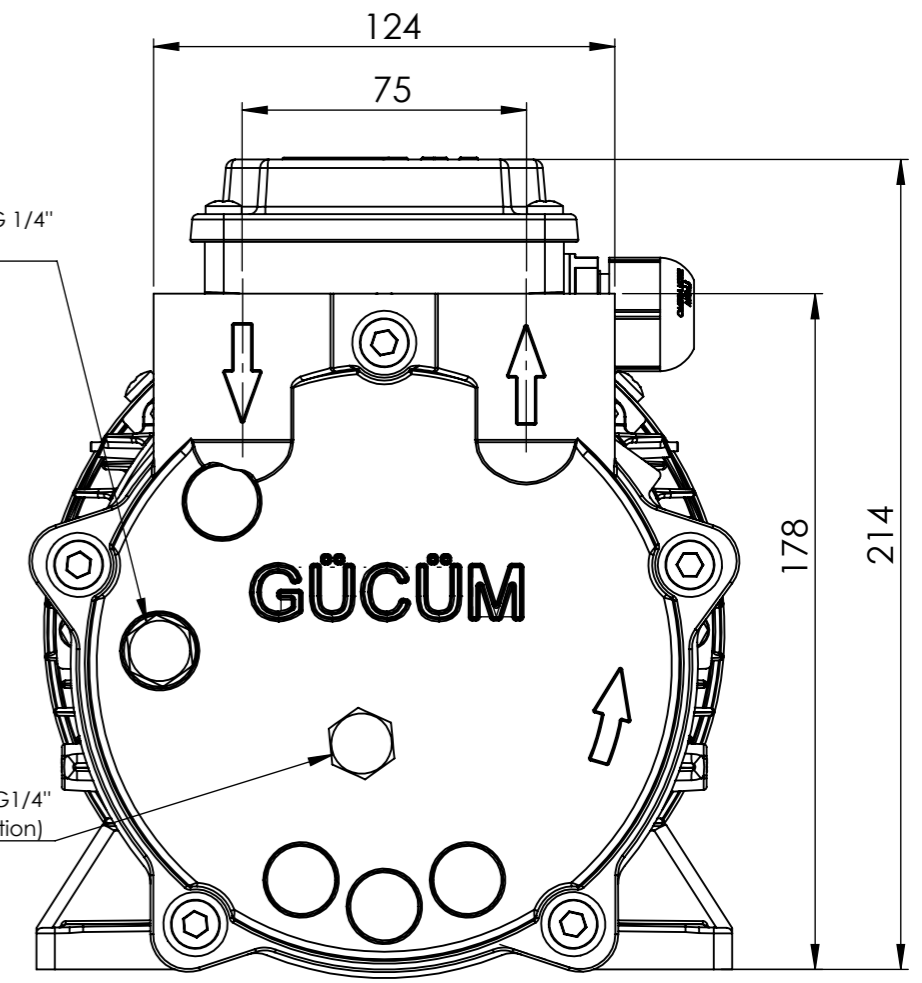

Kavitasyon önleyici vana bağlantısı G 1/4"
(Anti-cavitation valve connection)

Servis suyu bağlantısı G1/4"
(Service liquid connection)

ÇİZEN	ADI	TARİH	İMZA	A3	MALZEME	PARÇA NO:
ONAYLAYAN	Neşet GÖÇMEZ	14.03.2024				
KALİTE	D.Ali DURMUŞ	14.03.2024		RE. NO:		
	Murat BOZKURT	14.03.2024				
GENEL TOLERANS DIN ISO 2768-MK					PARÇA ADI: GMVP120-050 MONTAJ IE3 OMEGA MOTORLU	
DIN 6784 $\begin{matrix} \text{---} & \text{---} \\ & \\ -0.3 & +0.3 \end{matrix}$					ÖLÇEK 1:2	 Pompa Makina Sanayi TİC. A.Ş.