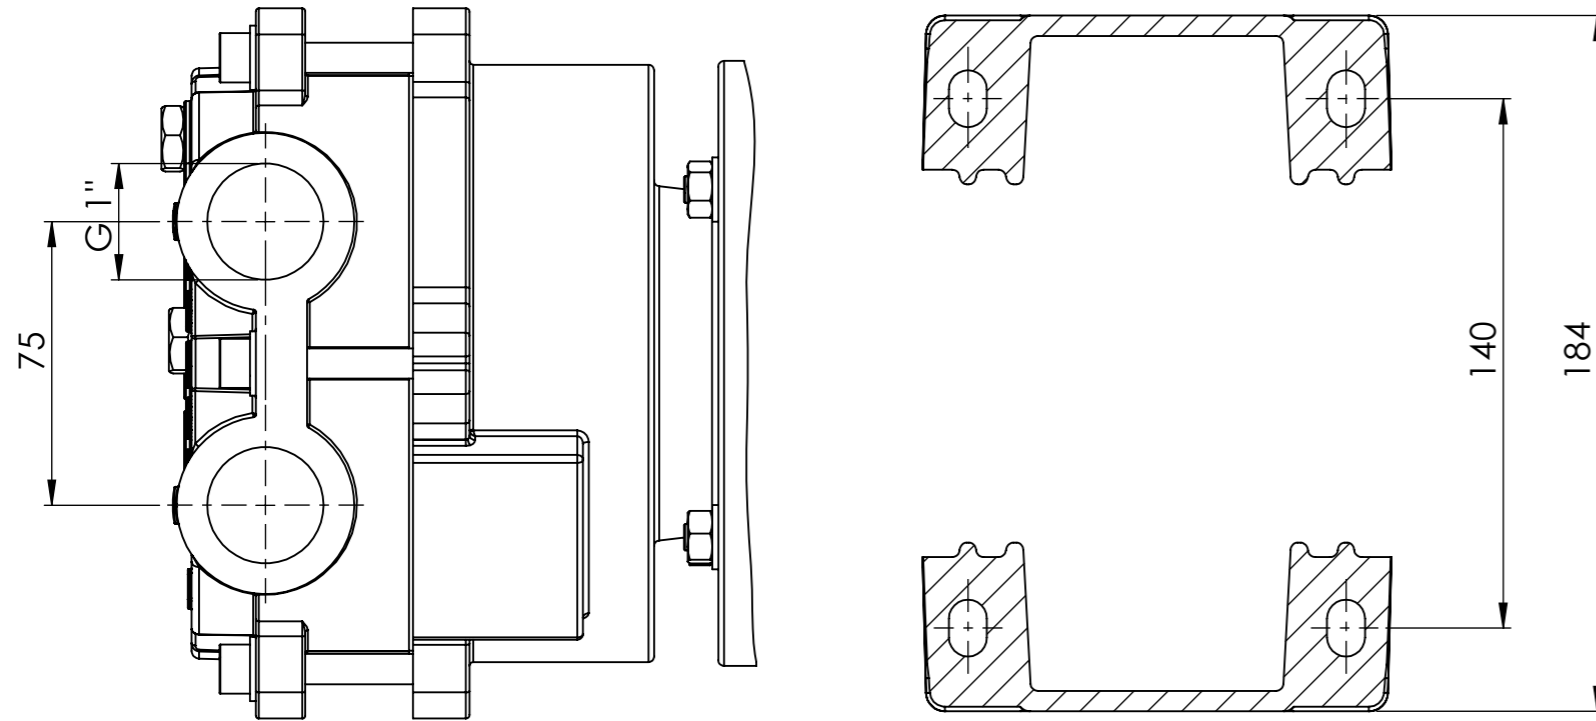

Kavitasyon önleyici vana bağlantısı G 1/4"
(Anti-cavitation valve connection)

Servis suyu bağlantısı G1/4"
(Service liquid connection)

ÇİZEN	ADI	TARİH	İMZA	A3	MALZEME	PARÇA NO:
ONAYLAYAN	Neşet GÖÇMEZ	14.03.2024				
KALİTE	D.Ali DURMUŞ	14.03.2024		RE. NO:		
	Murat BOZKURT	14.03.2024				
GENEL TOLERANS DIN ISO 2768-MK					PARÇA ADI: GMVP120-050 MONTAJ IE3 OMEGA MOTORLU	
DIN 6784 $\begin{matrix} \text{---} & \text{---} \\ & \\ -0.3 & +0.3 \end{matrix}$					ÖLÇEK 1:2	 Pompa Makina Sanayi TİC. A.Ş.