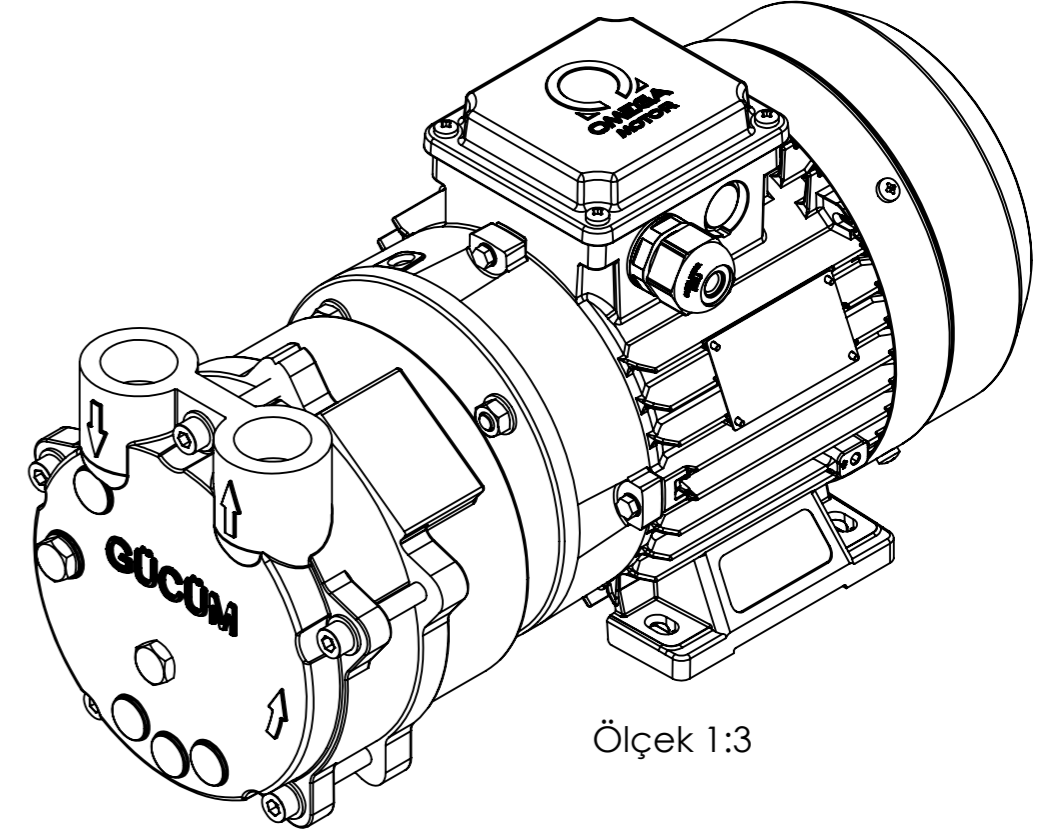

Kavitasyon önleyici vana bağlantısı G 1/4"
(Anti-cavitation valve connection)

Servis suyu bağlantısı G1/4"
(Service liquid connection)

ÇİZEN	ADI	TARİH	İMZA	A3	MALZEME	PARÇA NO:
ONAYLAYAN	Neşet GÖÇMEZ	14.03.2024				
KALİTE	D.Ali DURMUŞ	14.03.2024		RE. NO:		
	Murat BOZKURT	14.03.2024				
GENEL TOLERANS DIN ISO 2768-MK					PARÇA ADI: GMVP120-050 MONTAJ IE3 OMEGA MOTORLU	
DIN 6784 $\begin{matrix} \text{---} & \text{---} \\ & \\ -0.3 & +0.3 \end{matrix}$					ÖLÇEK 1:2	 Pompa Makina Sanayi TİC. A.Ş.